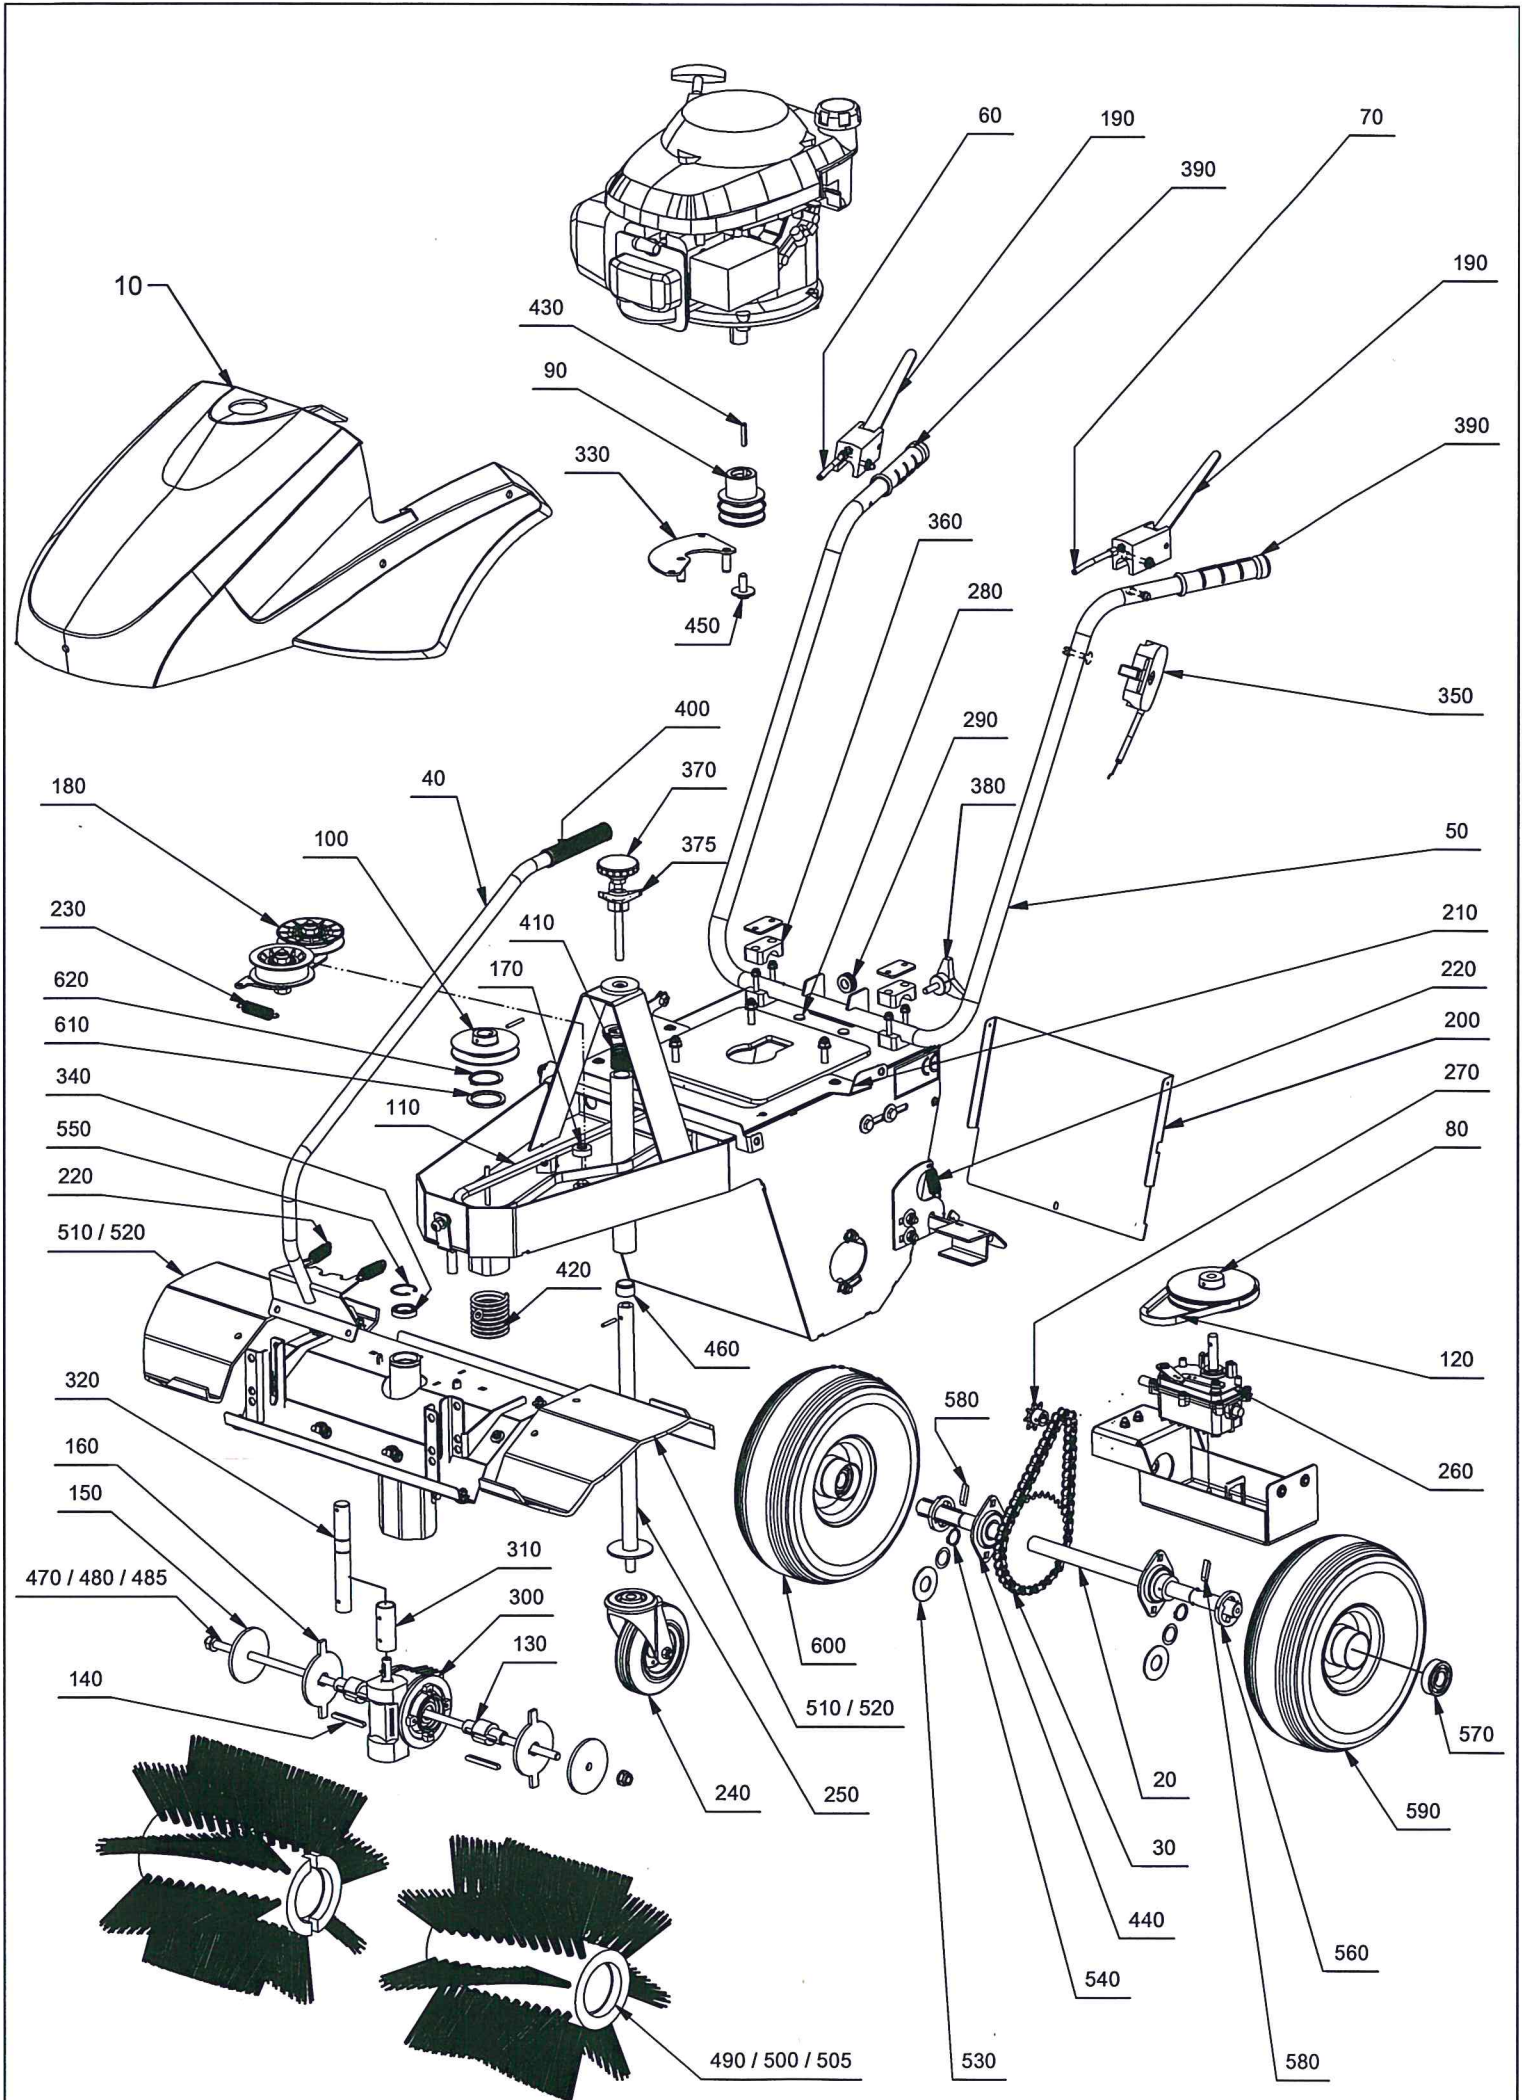

Ersatzteilzeichnung Kehmaschine KMG

ab Juni 2014

Ersatzteilliste Kehrmaschine KMG (Bauart 02)

06.2014

Pos.	Anz.	Beschreibung	Zeichnungs-Nr.	KM 70G	KM 80G	KM 100G
				Art.-Nr.	Art.-Nr.	Art.-Nr.
10	1	Abdeckhaube	689.02-78	99.5.7663	99.5.7663	99.5.7663
20	1	Fahrtrieb	689.01-06	99.5.7608	99.5.7608	99.5.7608
30	1	Kette	689.01-01-012	99.5.7614	99.5.7614	99.5.7614
40	1	Schwenkbügel	689.01-09	99.5.7618	99.5.7618	99.5.7618
50	1	Lenkbügel	689.01-08	99.5.7607	99.5.7607	99.5.7607
60	1	Bowdenzug Fahrtrieb	689.01-17-001	99.5.7613	99.5.7613	99.5.7613
70	1	Bowdenzug Bürste	689.01-18-001	99.5.7658	99.5.7658	99.5.7658
80	1	Keilriemenscheibe Getriebe	SPZ 112x1	99.5.7630	99.5.7630	99.5.7630
90	1	Keilriemenscheibe Motor	SPA-SPZ 56	99.5.7609	99.5.7609	99.5.7609
100	1	Keilriemenscheibe Bürste	SPA 85x1	99.5.7620	99.5.7620	99.5.7620
110	1	Keilriemen Bürstenantrieb	Cramer Sonderausführung	99.5.7579	99.5.7579	99.5.7579
120	1	Keilriemen Fahrtrieb	SPZ	99.5.7621	99.5.7621	99.5.7621
130	2	Welle Bürste	689.01-01-003	99.5.7628	99.5.7628	99.5.7628
140	2	Paßfeder Welle Bürste	A6x5x56	99.5.7629	99.5.7629	99.5.7629
150	2	Scheibe Bürste	689.01-01-007	99.5.7622	99.5.7622	99.5.7622
160	2	Scheibe Bürste mit Nasen	689.01-01-008	99.5.7623	99.5.7623	99.5.7623
170	1	Distanzstück für Spannrollen	689.01-01-010	99.5.7606	99.5.7606	99.5.7606
180	1	Spannrollen kpl.	689.01-07	99.5.7605	99.5.7605	99.5.7605
190	2	Hebel DS10		99.5.7577	99.5.7577	99.5.7577
200	1	Montagedeckel	689.01-01-011	99.5.7612	99.5.7612	
210	1	Abdeckungshalter kpl.	689.01-19	99.5.7661	99.5.7661	99.5.7661
220	3	Zugfeder	507.03-01-032	99.5.7020	99.5.7020	99.5.7020
230	1	Zugfeder	573.02-01-019	99.5.7533	99.5.7533	99.5.7533
240	1	Lenkrolle	125 R	99.5.7636	99.5.7636	99.5.7636
250	1	Aufnahme Lenkrolle	689.01-05	99.5.7637	99.5.7637	99.5.7637
260	1	Schaltgetriebe	689.01-10-001	99.5.7634	99.5.7634	99.5.7634
270	1	Kettenrad z=8	670.01-10-002	99.5.7045	99.5.7045	99.5.7045
280	2	Verschlußstopfen	F3	99.5.0701	99.5.0701	99.5.0701
290	2	Kabelmuffe	4700035	99.5.7645	99.5.7645	99.5.7645
300	1	Schneckengetriebe	VF 44	99.5.7617	99.5.7617	99.5.7617
310	1	Buchse Getriebe	689.01-11-001	99.5.7638	99.5.7638	99.5.7638
320	1	Welle Getriebe	689.01-11-002	99.5.7639	99.5.7639	99.5.7639
330	1	Riemenführung	689.03-16	99.5.7662	99.5.7662	99.5.7662
340	1	Rillenkugellager	20x32x7	99.5.7640	99.5.7640	99.5.7640
350	1	Gashebel	AE300	99.5.7507	99.5.7507	99.5.7507
360	2	Rohrschelle	SRS 0323 PP	99.5.8147	99.5.8147	99.5.8147
370	1	Sterngriff	M10	99.5.1007	99.5.1007	99.5.1007
375	1	Dreisterngriff-Mutter	M10	99.5.7849	99.5.7849	99.5.7849
380	1	Dreisterngriffschraube	M8x25	99.5.7775	99.5.7775	99.5.7775
390	2	Griffbezug	855.10.2	99.5.1230	99.5.1230	99.5.1230
400	1	Griffbezug	18	99.5.7631	99.5.7631	99.5.7631
410	1	Druckfeder	D-270	99.5.7633	99.5.7633	99.5.7633
420	1	Druckfeder	D-339L	99.5.7641	99.5.7641	99.5.7641
430	1	Paßfeder Motor	4,76x4,76x32	99.5.7642	99.5.7642	99.5.7642
440	2	Flanschlager	AEL 204	99.5.7019	99.5.7019	99.5.7019
450	1	Motorschraube	3/8x24	99.5.7643	99.5.7643	99.5.7643
460	1	Gleitlager	202415	99.5.7644	99.5.7644	99.5.7644
470	1	Gewindestange 70	689.01-12	99.5.7624		
480	1	Gewindestange 80	689.01-14		99.5.7625	
485	1	Gewindestange 100	689.01-79			99.5.7820
490	2	Bürste 70	689.01-29	1490462		
500	2	Bürste 80	689.01-30		1490463	
505	2	Bürste 100	689.01-80			1490478
510	2	Seitenabdeckung 70	689.01-34-001	99.5.7626		
520	2	Seitenabdeckung 80	689.01-35-001		99.5.7627	99.5.7627
530	2	Dichtscheibe	670.01-01-021	99.5.8058	99.5.8058	99.5.8058
540	2	Sicherungsring 20 x 1,2		99.5.8164	99.5.8164	99.5.8164
550	1	Sicherungsring 32 x 1,2		99.5.7702	99.5.7702	99.5.7702
560	2	Kulisse	670.01-01-023	99.5.8060	99.5.8060	99.5.8060
570	4	Rillenkugellager	SKF 6204 - 2RS1	99.5.8072	99.5.8072	99.5.8072
580	2	Stift	670.01-01-022	99.5.8059	99.5.8059	99.5.8059
590	1	Luftrad kpl. - Stahlfelge links	Ø300 (4.00-4)	99.5.7101	99.5.7101	99.5.7101
600	1	Luftrad kpl. - Stahlfelge rechts	Ø300 (4.00-4)	99.5.7102	99.5.7102	99.5.7102
610	1	Ring	689.01-03-005	99.5.7619	99.5.7619	99.5.7619
620	1	Sicherungsring 40 x 1,75		99.5.7524	99.5.7524	99.5.7524